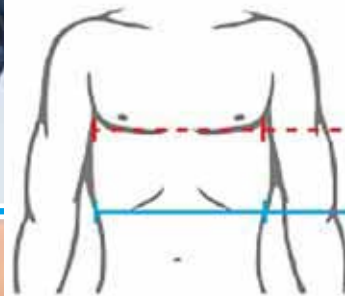

ULTIMATE
DIRECTION®

ADVENTURE COLLECTION
2018 SS

**ULTIMATE
DIRECTION®**

VEST FIT GUIDE

Do not measure here.

Measure around bottom ribs for the best fit.

フロント下部のストラップを
肋骨下側に合わせていただくと、
最適のフィット感となります。

ULTIMATE DIRECTION の
すべての VEST は
適応胸囲：肋骨下部 (**青いライン**) での
サイズ表記となっています。

[重量] 755g

[適応胴囲] S/M : 66 ~ 112cm

M/L : 76 ~ 127cm

[素材] MonoRip Mesh/100D Robic Tripre-Ropstop
Power Span Stretch Mesh

Canyon