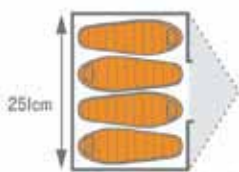

NOAH'S TARP 12

ノアーズ・タープ 12

¥11,000 (税抜き) ポールは含まれません。

[収納時重量] 1.2kg [収納サイズ] 30×25×8cm
[床面積] 13.4m² [張上りサイズ] 356×356cm
[素材] 68D Polyester 100% [耐水圧] 800mm
[カラー] Green

NOAH'S TARP 16

ノアーズ・タープ 16

¥14,000 (税抜き) ポールは含まれません。

[収納時重量] 1.79kg
[収納サイズ] 36×25×9cm
[床面積] 23.8m² [張上りサイズ] 488×488cm
[素材] 68D Polyester 100% [耐水圧] 800mm
[カラー] Green

ADJUSTABLE POLE

アジャスタブル・ポール (1本)

¥6,500 (税抜き)

[重量] 0.7kg
[全長] 203~251cm
[パイプ直径] 25mm
[素材] 軽量アルミニウム

SALIDA 4

サリダ4

¥34,000 (税抜き)

- [定員] 4人
- [ミニム重量] 3.01kg
- [収納時重量] 3.32kg
- [収納サイズ] 33×43cm
- [床面積] 5.11m²
- [張上りサイズ] L 251×W203×H142cm
- [素材] 68D Polyester
- ポール：アルミニウム
- [耐水圧] 1,800mm

SALIDA 4 FOOT PRINT

サリダ4 フットプリント