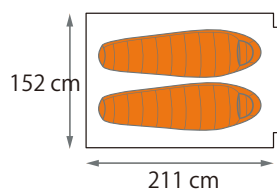

[収納時重量] 2.8kg

[収納サイズ] 71×15cm

[床面積] 3.25m²

[張上りサイズ] L 211×W152×H135cm

[素材] 68D Polyester 100%

ポール：スチール

[耐水圧] 1,800mm

[カラー] Green、Orange

NOAH'S TARP 12

ノアーズ・タープ 12

¥11,000 (税抜き) ポールは含まれません。

[収納時重量] 1.2kg [収納サイズ] 30×25×8cm
[床面積] 13.4m² [張上りサイズ] 356×356cm
[素材] 68D Polyester 100% [耐水圧] 800mm
[カラー] Green

NOAH'S TARP 16

ノアーズ・タープ 16

¥14,000 (税抜き) ポールは含まれません。

[収納時重量] 1.79kg
[収納サイズ] 36×25×9cm
[床面積] 23.8m² [張上りサイズ] 488×488cm
[素材] 68D Polyester 100% [耐水圧] 800mm
[カラー] Green

ADJUSTABLE POLE

アジャスタブル・ポール (1本)

¥6,500 (税抜き)

[重量] 0.7kg
[全長] 203~251cm
[パイプ直径] 25mm
[素材] 軽量アルミニウム