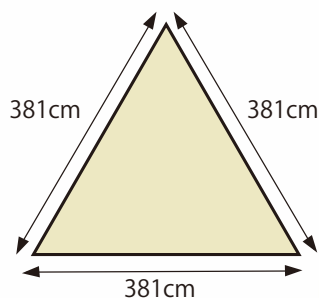

[収納時重量] 1.79kg
[収納サイズ] 36×25×9cm
[床面積] 23.8m² [張上りサイズ] 488×488cm
[素材] 68D Polyester 100% [耐水圧] 800mm
[カラー] Green

ADJUSTABLE POLE

アジャスタブル・ポール (1本)

¥6,500 (税抜き)

[重量] 0.7kg
[全長] 203~251cm
[パイプ直径] 25mm
[素材] 軽量アルミニウム

SALIDA 4

サリダ4

¥34,000 (税抜き)

- [定員] 4人
- [ミニム重量] 3.01kg
- [収納時重量] 3.32kg
- [収納サイズ] 33×43cm
- [床面積] 5.11m²
- [張上りサイズ] L 251×W203×H142cm
- [素材] 68D Polyester
- ポール：アルミニウム
- [耐水圧] 1,800mm

SALIDA 4 FOOT PRINT

サリダ4 フットプリント

¥6,000 (税抜き)

SUNSHADE WITH WALL

サンシェード・ウイズウォール

¥23,000 (税抜き)

[ミニマム重量] 4.9kg

[収納時重量] 5.5kg

[収納サイズ] 61×23×13cm

[床面積] 7.25m²

[張上りサイズ] L 381×W381×H221cm

[素材] 68D Polyester ポール：ファイバークラス

[耐水圧] 1,800mm

[カラー] Green / Brown

キャリーバッグ

Green

Brown