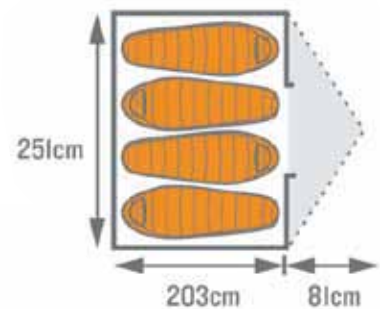

[張上りサイズ] L 251×W203×H142cm

[素材] フライ : 68D Polyester/ 耐水圧 1800mm

ウォール : 68D Polyester

メッシュ : 40D Polyester

フロア : 68D Polyester/1800mm

ポール : アルミニウム

[付属] ペグ (アルミニウム) ×10 本

ガイラインコード ×4 本