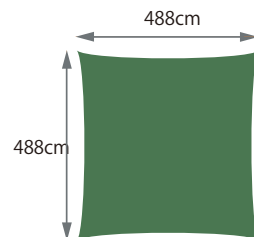

[床面積] 3.25m²

[張上りサイズ] L 211×W152×H135cm

[素材] フロア : 68D Polyester/1800mm

ウォール : 68D Polyester

メッシュ : 40D Polyester

ポール : スチール

[付属] ペグ (スチール) ×9 本

[カラー] Green、Orange

NOAH'S TARP 12

ノアーズ・タープ 12 **NEW**

¥11,000 (税抜き) **ポールは含まれません。**

[収納時重量] 1.2kg

[収納サイズ] 30×25×8cm

[床面積] 13.4m² [張上りサイズ] 356×356cm

[素材] 68D Polyester [耐水圧] 800mm

[カラー] Green

NOAH'S TARP 16

ノアーズ・タープ 16 **NEW**

¥14,000 (税抜き) **ポールは含まれません。**

[収納時重量] 1.79kg

[収納サイズ] 36×25×9cm

[床面積] 23.8m² [張上りサイズ] 488×488cm

[素材] 68D Polyester [耐水圧] 800mm

[カラー] Green

ADJUSTABLE POLE

アジャスタブル・ポール (1本) **NEW**

¥6,500 (税抜き)

[重量] 0.7kg

[全長] 203~251cm

[パイプ直径] 25mmφ

[素材] 軽量アルミニウム

SALIDA 4