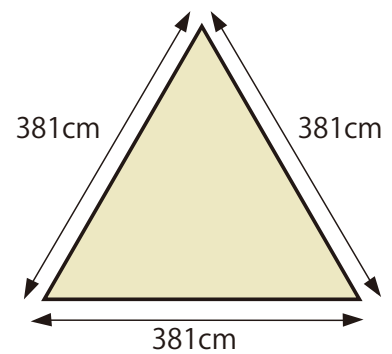

SUNSHADE WITH WALL

サンシェード・ウィズ ウォール **NEW**

¥23,000 (税抜き)

[ミニマム重量] 4.9kg

[収納時重量] 5.5kg

[収納サイズ] 61×23×13cm

[床面積] 7.25m²

[張上りサイズ] L 381×W381×H221cm

[素材] 68D Polyester / 耐水圧 1800mm

ポール: ファイバーグラス

[付属] ペグ (アルミニウム) × 12 本

ガイドラインコード × 9 本

サイドウォールパネル (68D Polyester) × 1 枚

[カラー] Green / Sand

キャリーバッグ