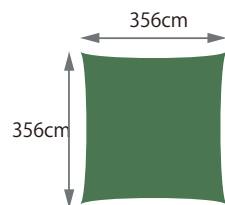

[床面積] 3.25m²

[張上りサイズ] L 211×W152×H135cm

[素材] フロア : 68D Polyester/1800mm

ウォール : 68D Polyester

メッシュ : 40D Polyester

ポール : スチール

[付属] ペグ (スチール) ×9 本

[カラー] Green、Orange

NOAH'S TARP 12

ノアーズ・タープ 12 **NEW**

¥11,000 (税抜き) **ポールは含まれません。**

[収納時重量] 1.2kg

[収納サイズ] 30×25×8cm

[床面積] 13.4m² [張上りサイズ] 356×356cm

[素材] 68D Polyester [耐水圧] 800mm

[カラー] Green

NOAH'S TARP 16

ノアーズ・タープ 16 **NEW**

¥14,000 (税抜き) **ポールは含まれません。**

[収納時重量] 1.79kg

[収納サイズ] 36×25×9cm

[床面積] 23.8m² [張上りサイズ] 488×488cm

[素材] 68D Polyester [耐水圧] 800mm

[カラー] Green

[収納時重量] 5.5kg

[収納サイズ] 61×23×13cm

[床面積] 7.25m²

[張上りサイズ] L 381×W381×H221cm

[素材] 68D Polyester / 耐水圧 1800mm

ポール: ファイバーグラス

[付属] ペグ (アルミニウム) × 12 本

ガイドラインコード × 9 本