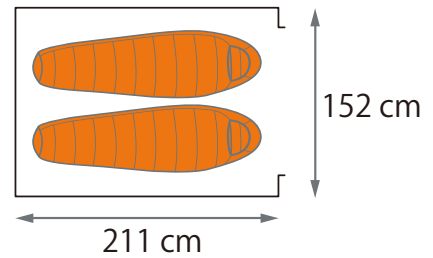

[床面積] 3.25m²

[張上りサイズ] L 211×W152×H135cm

[素材] フロア : 68D Polyester/1800mm

ウォール : 68D Polyester

メッシュ : 40D Polyester

ポール : スチール

[付属] ペグ (スチール) ×9 本

[カラー] Green、Orange

NOAH'S TARP 12

ノアーズ・タープ 12 **NEW**

¥11,000 (税抜き) **ポールは含まれません。**

[収納時重量] 1.2kg

[収納サイズ] 30×25×8cm

[床面積] 13.4m² [張上りサイズ] 356×356cm

[素材] 68D Polyester [耐水圧] 800mm

[カラー] Green

NOAH'S TARP 16

ノアーズ・タープ 16 **NEW**

¥14,000 (税抜き) **ポールは含まれません。**

[収納時重量] 1.79kg

[収納サイズ] 36×25×9cm

[床面積] 23.8m² [張上りサイズ] 488×488cm

[素材] 68D Polyester [耐水圧] 800mm

[カラー] Green